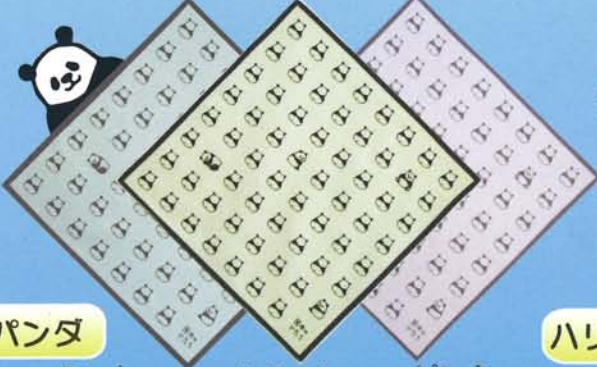

赤 18-3226-10

市松金魚

ブルー 18-3218-82 ピンク 18-3218-10

朝顔

青磁 18-3220-70 ピンク 18-3220-15

パンダ

ミント 18-3732-72 クリーム 18-3732-47 ピンク 18-3732-15

ハリネズミ

紺 18-3734-87

・ 6重ガーゼ両面ハンカチ 500円
(税抜価格)
サイズ: 約 33cm×34cm
素材: 綿 100%

・ 3重ガーゼ両面手拭 700円
(税抜価格)
サイズ: 約 33cm×88cm
素材: 綿 100%

椿 / うろこ
18-4001-10
18-4051-10

お弁当 / チェック
18-4002-42
18-4052-42

鉄瓶 / みずたま
18-4003-99
18-4053-99

まるうさぎ / つゆ草
18-4004-45
18-4054-45

カトラリー / ドット
18-4005-01
18-4055-01

ダブルガーゼふろしき

・ 3,800円 (税抜価格) サイズ: 約 100cm 幅
・ 1,000円 (税抜価格) サイズ: 約 48cm 幅
素材: 綿 100%

青 18-0201-87 100cm 幅

青 18-0202-87 48cm 幅

鳥獣戯画

海
18-3726-82