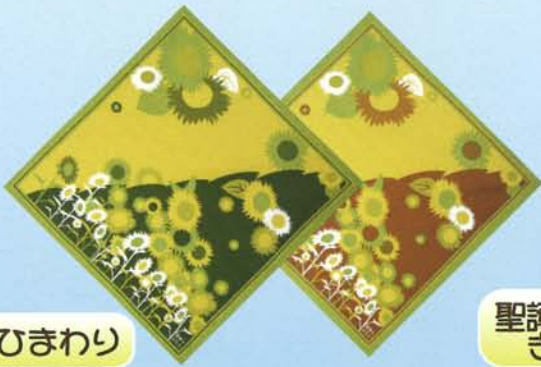

2019 日本のかたち SUMMER

日本のかたち

くらしにリズム

日本のかたちはくらしのかたちを
かたち リズミカルに表現したブランドです。

身近なモチーフから取り入れたなじみやすい楽しさと
いつもの景色が違って見えるいろいろなアイテムで
毎日のくらしに楽しいリズムを奏でましょう♪

シャンタンチーフ

600円（税抜価格）

サイズ：約50cm幅

素材：綿100%

縁日

ブルー 18-3223-82 赤 18-3223-10

スイカ

利休 18-3222-55

トンボ

紺 18-3725-87 エンジ 18-3725-22

ひまわり

緑 18-3724-65 茶 18-3724-35

聖護院
きゅうり

ブルー 18-3717-82 黄 18-3717-50

刺子うちわ

茶 18-3225-35

あじさい

ピンク 18-3221-15 紫 18-3221-95

マリン