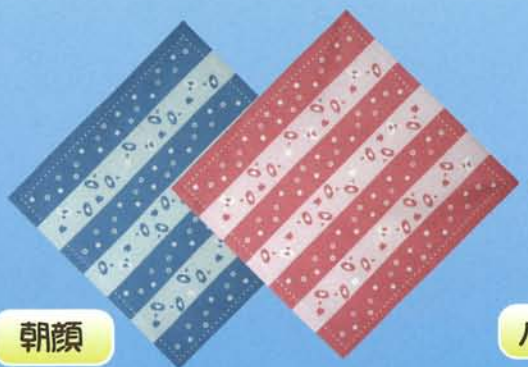

素材：綿100%

縁日

ブルー 18-3223-82 赤 18-3223-10

スイカ

利休 18-3222-55

トンボ

紺 18-3725-87 エンジ 18-3725-22

ひまわり

緑 18-3724-65 茶 18-3724-35

聖護院
きゅうり

ブルー 18-3717-82 黄 18-3717-50

刺子うちわ

茶 18-3225-35

あじさい

ピンク 18-3221-15 紫 18-3221-95

マリン

赤 18-3226-10

市松金魚

ブルー 18-3218-82 ピンク 18-3218-10

朝顔

青磁 18-3220-70 ピンク 18-3220-15

パンダ

ミント 18-3732-72 クリーム 18-3732-47 ピンク 18-3732-15

ハリネズミ