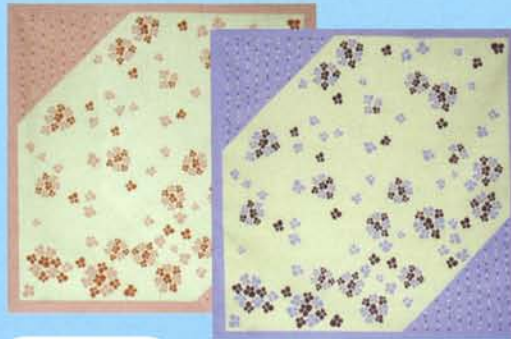

クリーム  
18-3732-47

ピンク  
18-3732-15

シャンタンチーフ  
600円(税抜価格)  
サイズ: 50cm幅  
素材: 綿100%

ひまわり

茶 18-3724-35

緑 18-3724-65

トンボ

エンジ 18-3725-22

紺 18-3725-87

あじせい

ピンク 18-3221-15

紫 18-3221-95

スイカ

利休 18-3222-55

市松金魚

ブルー 18-3218-82

ピンク 18-3218-10

聖護院

きゅうり

ブルー 18-3717-82

黄 18-3717-50

マリン

赤 18-3226-10

朝顔