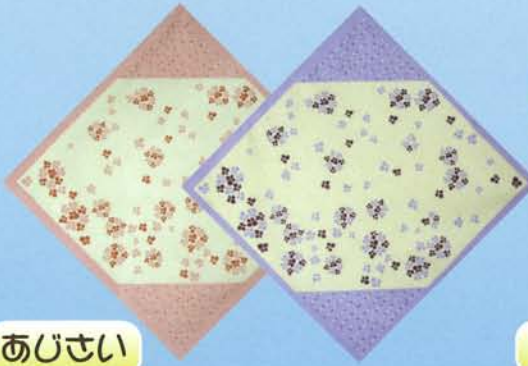

素材：綿100%

縁日

ブルー 18-3223-82 赤 18-3223-10

スイカ

利休 18-3222-55

トンボ

紺 18-3725-87 エンジ 18-3725-22

ひまわり

緑 18-3724-65 茶 18-3724-35

聖護院
きゅうり

ブルー 18-3717-82 黄 18-3717-50

刺子うちわ

茶 18-3225-35

あじさい

ピンク 18-3221-15 紫 18-3221-95

マリン

赤 18-3226-10

市松金魚

ブルー 18-3218-82 ピンク 18-3218-10

朝顔

青磁 18-3220-70 ピンク 18-3220-15

パンダ

ミント 18-3732-72 クリーム 18-3732-47 ピンク 18-3732-15

ハリネズミ