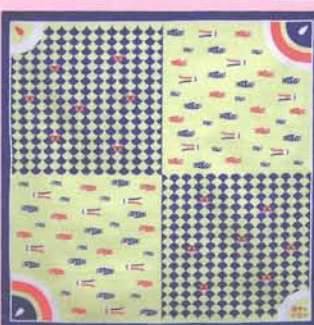

ピンク 18-3197-15

さくら

黄緑 18-3197-52

エンジ 18-3662-22

お地蔵さん

利休 18-3662-55

黄 18-3198-50

たんぽぽ

黄緑 18-3198-52

ブルー

18-3195-82

せんたく日和

オレンジ

18-3195-42

ブルー

18-3731-82

鯉のぼり

グリーン

18-3731-65

6重ガーゼ両面 ハンカチ 500円 (税抜価格)

サイズ: 33cm×34cm 素材: 綿100%

椿/うろこ
18-4001-10

裏柄

お弁当/チェック
18-4002-42