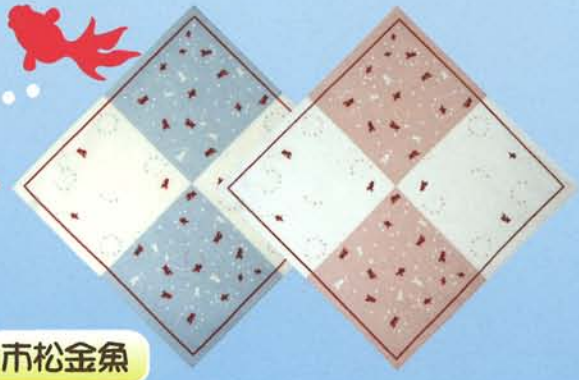

素材：綿100%

縁日

ブルー 18-3223-82 赤 18-3223-10

スイカ

利休 18-3222-55

トンボ

紺 18-3725-87 エンジ 18-3725-22

ひまわり

緑 18-3724-65 茶 18-3724-35

聖護院
きゅうり

ブルー 18-3717-82 黄 18-3717-50

刺子うちわ

茶 18-3225-35

あじさい

ピンク 18-3221-15 紫 18-3221-95

マリン

赤 18-3226-10

市松金魚

ブルー 18-3218-82 ピンク 18-3218-10

朝顔

青磁 18-3220-70 ピンク 18-3220-15

パンダ

ミント 18-3732-72 クリーム 18-3732-47 ピンク 18-3732-15

ハリネズミ