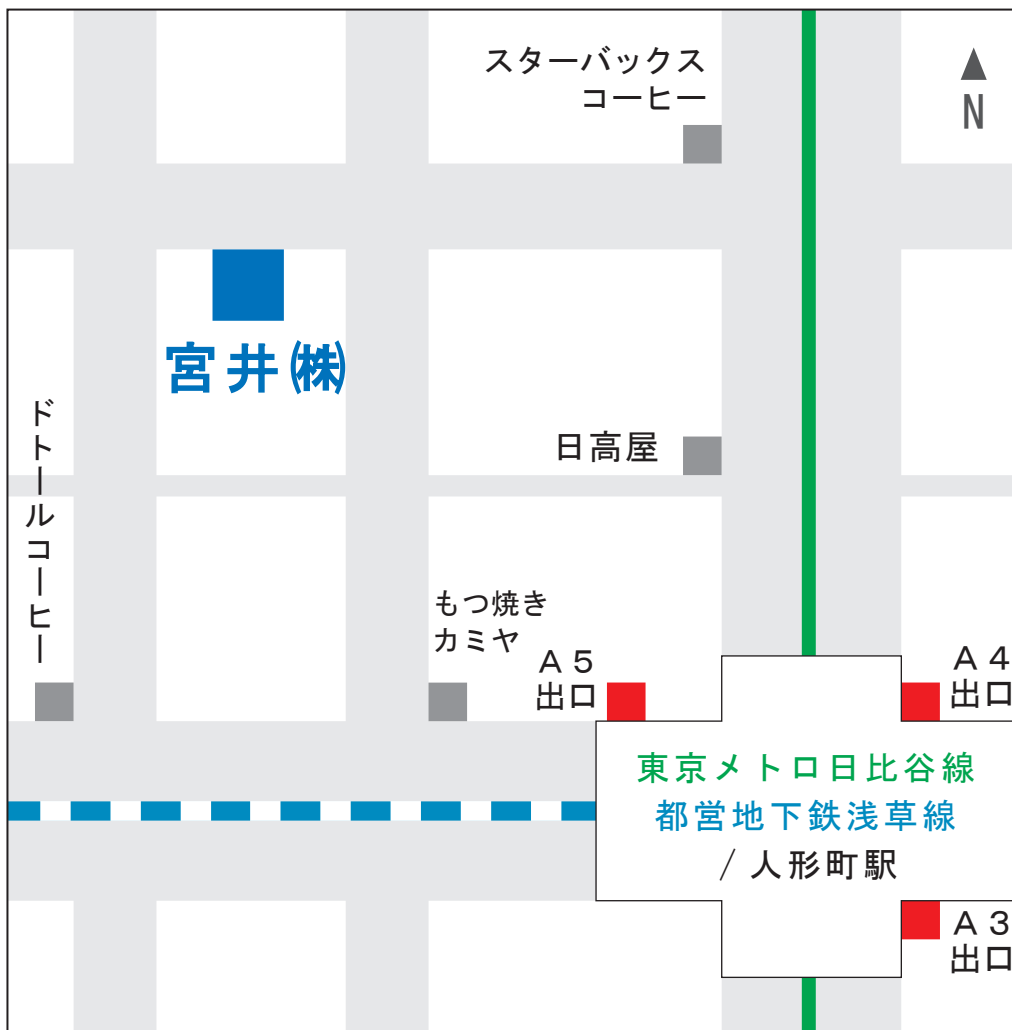

■ 宮井株式会社・東京店 アクセスマップ

宮井株式会社 東京店

〒103-0013

東京都中央区日本橋人形町3丁目4-6

○東京メトロ日比谷線・都営浅草線 人形町駅A5出口より徒歩2分

○JR東京駅よりタクシーで約10分「人形町交差点」と指示。そこから徒歩2分

TEL 03-3661-1121