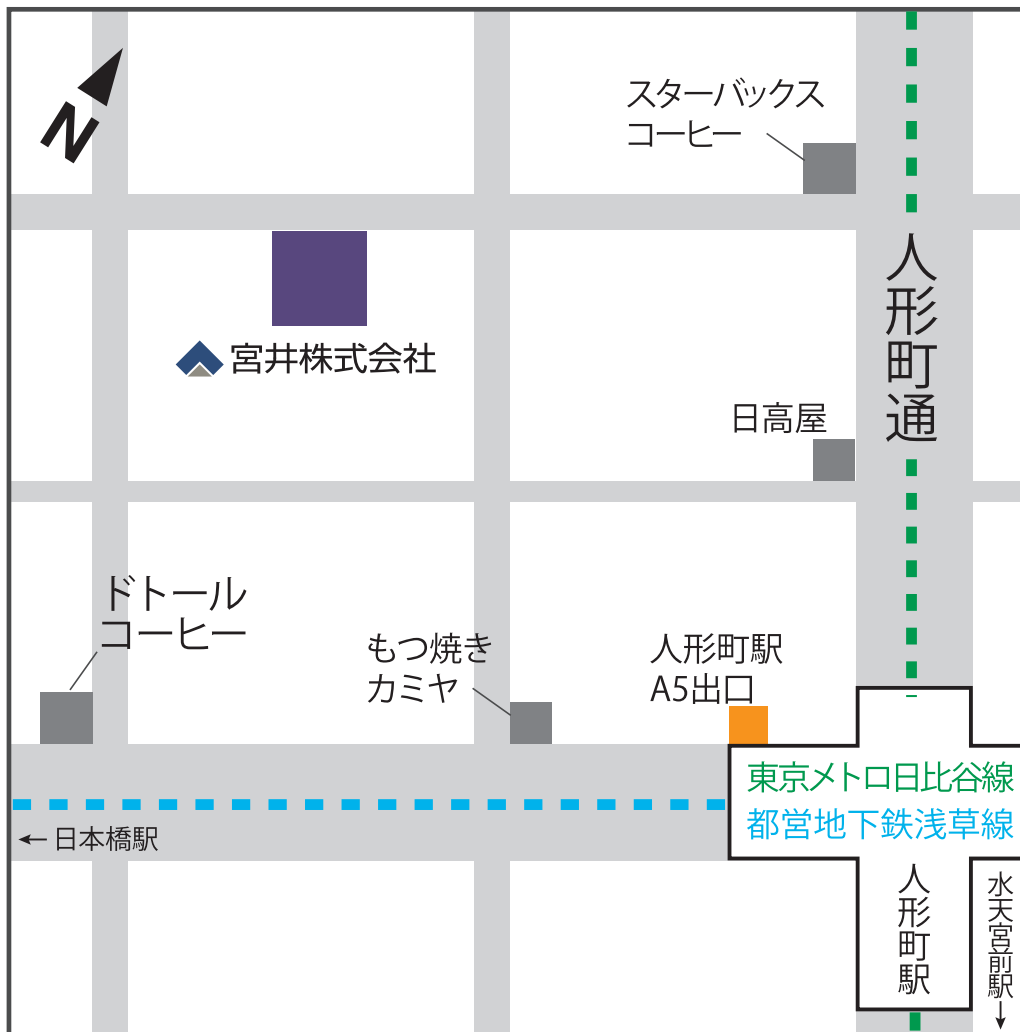

## ■ 宮井株式会社・東京店 アクセスマップ

宮井株式会社 東京店

〒103-0013

東京都中央区日本橋人形町3丁目4番6号 宮井江戸ビル2階

○東京メトロ日比谷線・都営浅草線 人形町駅A5出口より徒歩2分

○JR東京駅よりタクシーで約10分「人形町交差点」と指示。そこから徒歩2分

TEL 03-3661-1121