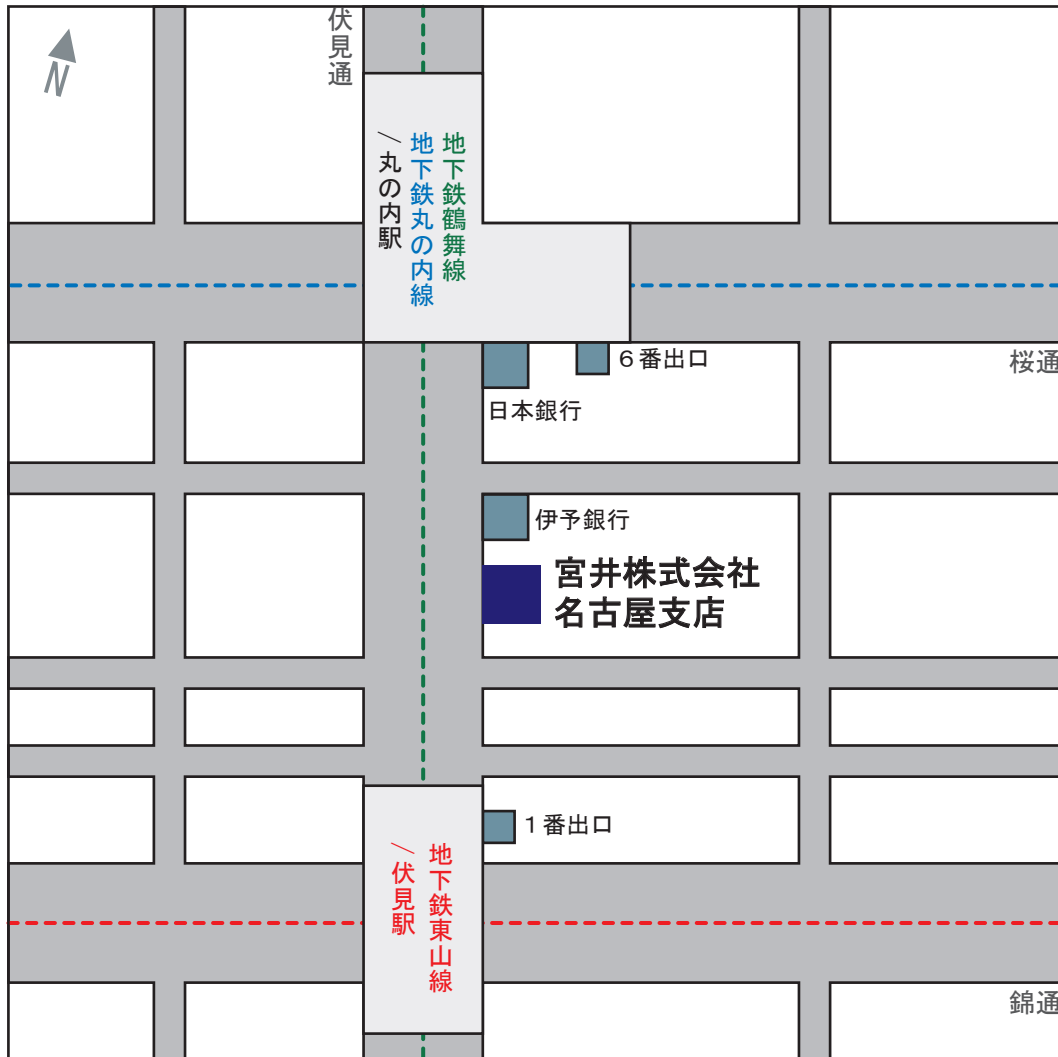

## ■ 宮井株式会社・名古屋支店 アクセスマップ

宮井株式会社 名古屋支店

〒460-0003

名古屋市中区錦2丁目8の26宮井ビル2階

○地下鉄伏見駅1番出口より徒歩3分

○地下鉄丸の内駅6番出口より徒歩2分

○JR名古屋駅東口よりタクシー約5分「中区の日本銀行隣り、伊予銀行前」と指示。

TEL052-201-3506