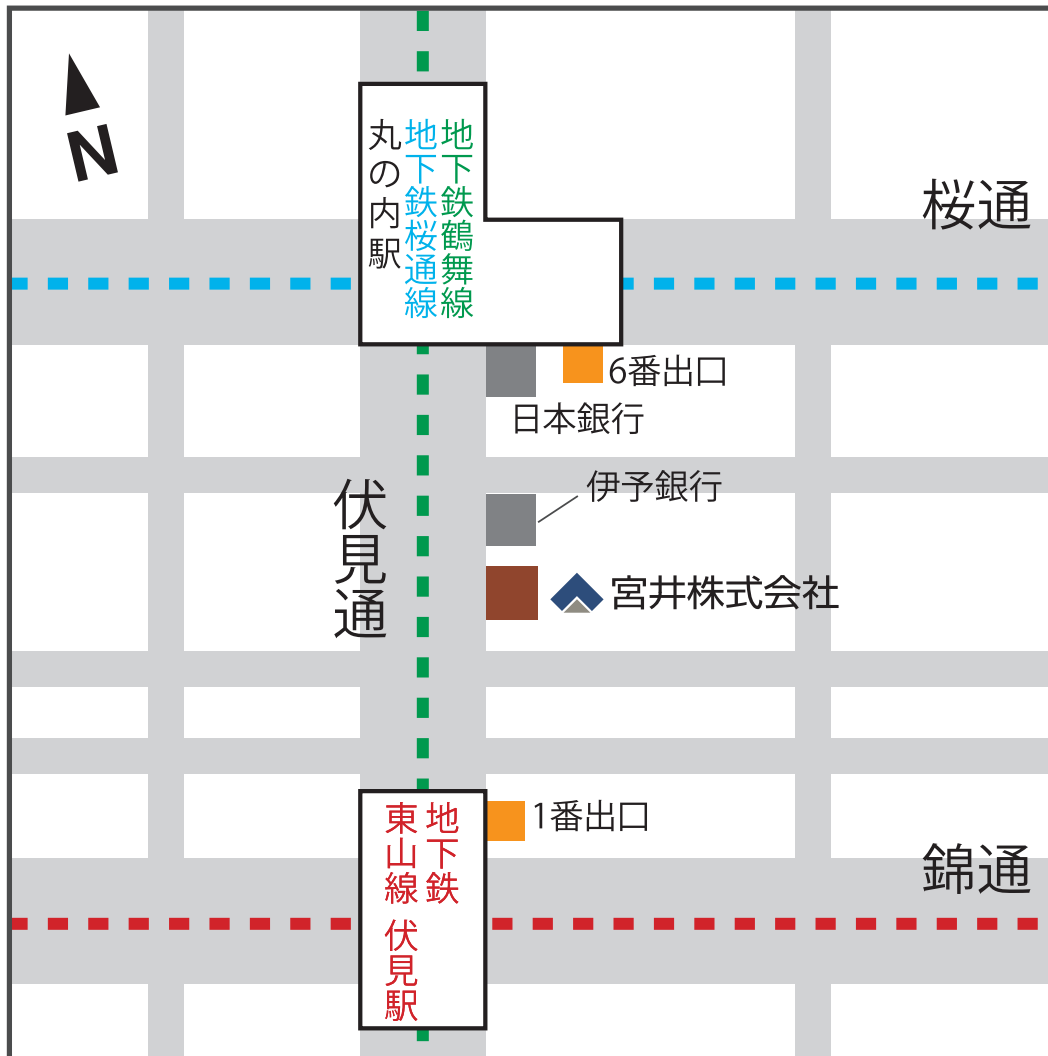

■ 宮井株式会社・名古屋支店 アクセスマップ

宮井株式会社 名古屋支店

〒460-0003

名古屋市中区錦2丁目8-26 宮井名古屋ビル2階

○地下鉄伏見駅1番出口より徒歩3分

○地下鉄丸の内駅6番出口より徒歩2分

○JR名古屋駅東口よりタクシー約5分「中区の日本銀行隣り、伊予銀行前」と指示。

TEL 052-201-3506