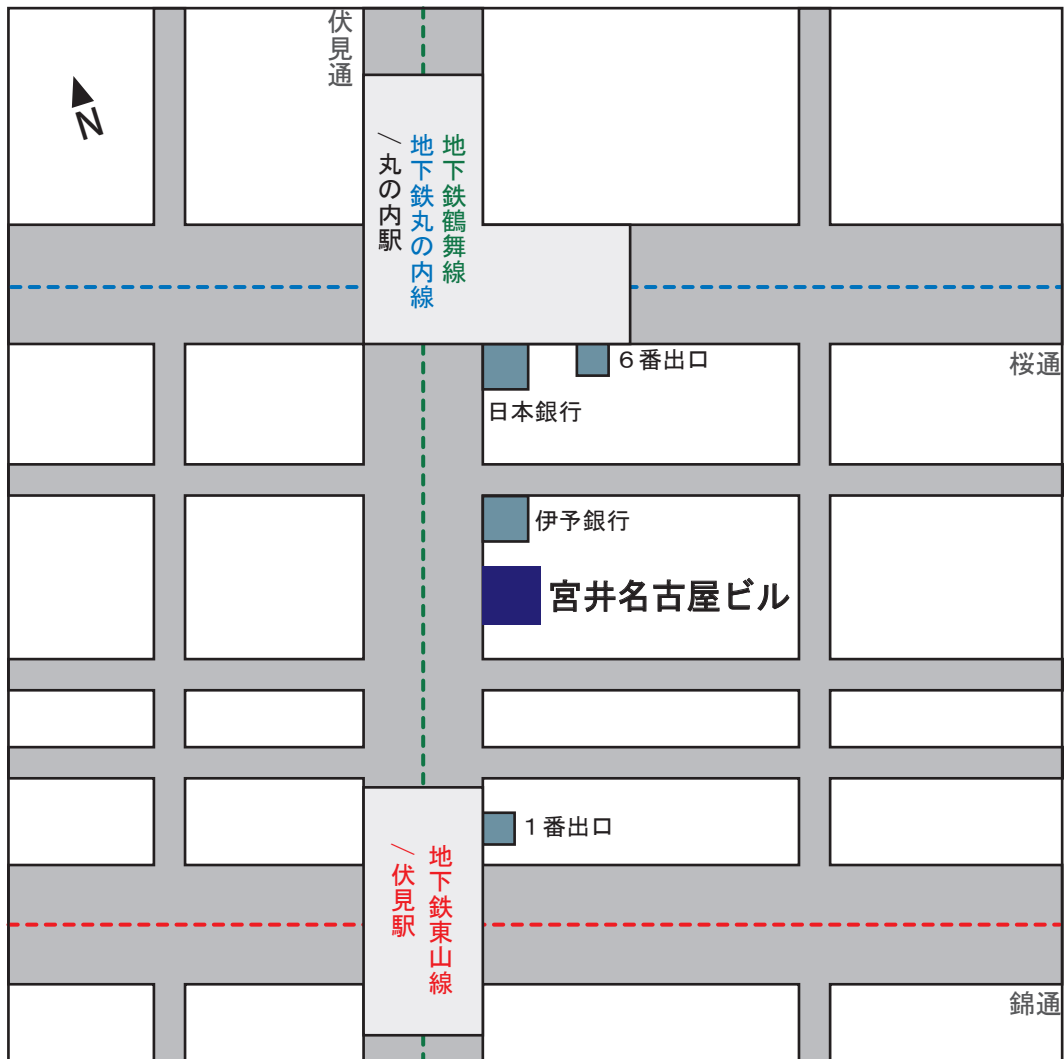

■ 宮井株式会社・名古屋支店 アクセスマップ

宮井株式会社 名古屋支店

〒460-0003

名古屋市中区錦2丁目8-26 宮井名古屋ビル2階

○地下鉄伏見駅1番出口より徒歩3分

○地下鉄丸の内駅6番出口より徒歩2分

○JR名古屋駅東口よりタクシー約5分「中区の日本銀行隣り、伊予銀行前」と指示。

TEL 052-201-3506